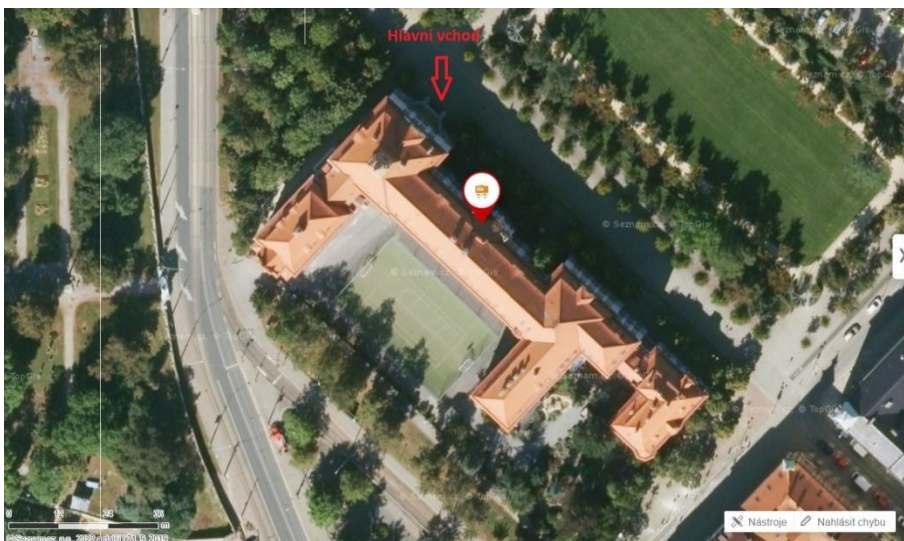

### Gymnázium Pízeň, Mikulášské náměstí

Škola

Mikulášské náměstí 808/23, 32600 Pízeň 2-Slovoany - Východní Předměstí, Česko

Trasa Uložit Sdílet Tipy na výlet

Podělte se s ostatními o své zkušenosti

☆☆☆☆☆

Kliknutím na hvězdičku souhlasíte s podmínkami a pravidly

Gymnázium Pízeň, Mikulášské náměstí

FOTKY 3D POHLED