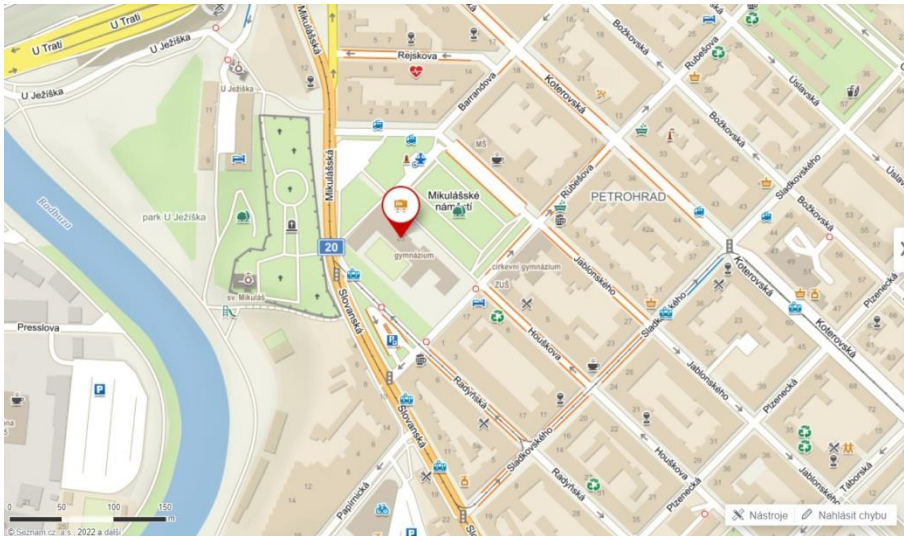

Gymnázium Pízeň, Mikulášské náměstí

FOTKY 3D POHLED

Gymnázium Pízeň, Mikulášské náměstí

Škola

Mikulášské náměstí 808/23, 32600 Pízeň 2-Slovoany - Východní Předměstí, Česko

Trasa Uložit Sdílet Tipy na výlet

Podělte se s ostatními o své zkušenosti

☆☆☆☆☆

Kliknutím na hvězdičku souhlasíte s podmínkami a pravidly