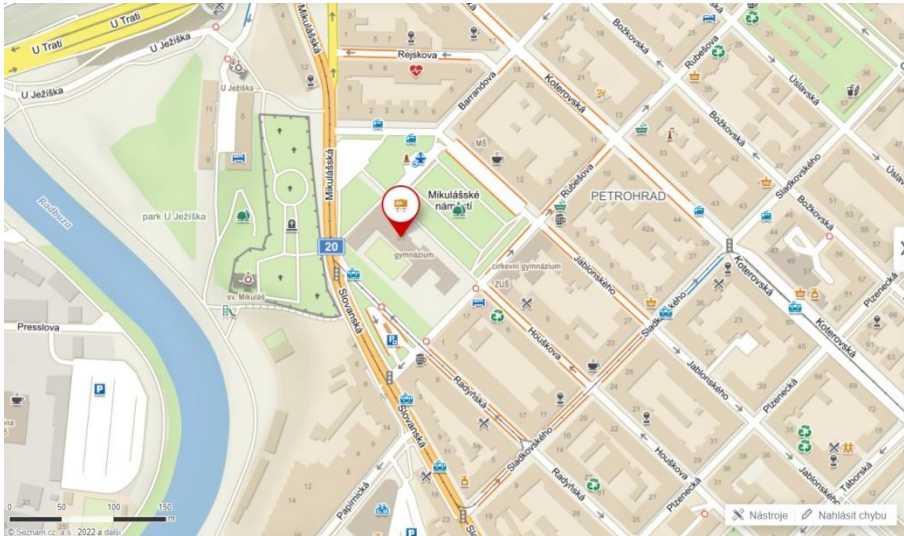

Gymnázium Plzeň, Mikulášské náměstí

Gymnázium Plzeň, Mikulášské náměstí
Škola

Mikulášské náměstí 808/23, 32600 Plzeň 2-Slovoany - Východní Předměstí, Česko

Trasa Uložit Sdílet Tipy na výlet

Podělte se s ostatními o své zkušenosti

★★★★★

Kliknutím na hvězdičku souhlasíte s podmínkami a pravidly